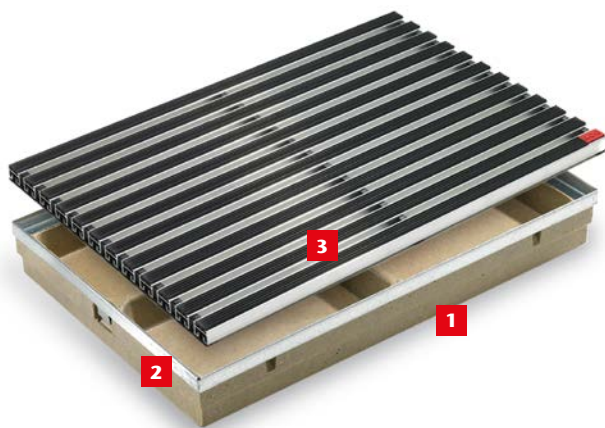

ACO SELF® Vario Indoor – vnitřní rohože

Zapuštěna do podlahové krytiny

Rohožka ve vchodu již nikdy nebude klouzat sem a tam - méně potíží a snadné čištění podrážek elegantním způsobem. ACO nabízí trvale instalovanou čistící rohožku pro vnitřně použití, která má extrémně nízkou konstrukční výšku pouhých 12 mm.

Výška rohožky odpovídá tloušťce mnoha podlahových krytin, což zajišťuje instalaci ve stejné úrovni jako okolní podlahoviny. Rohožka nevyžaduje žádné speciální zapuštění. ACO rohožka Vario Indoor přesně zapadne do spárořezu podlahy.

ACO SELF® Vario – vnější rohože

- 1 Vanička z polymbetonu
- 2 Integrovaný ocelový pozinkovaný rám
- 3 Rohož

Nechte špinu přede dveřmi

První dojem je rozhodující právě u vchodu do domu. ACO proto nabízí profesionální řešení s vysokou variabilitou, funkcí a optickými nároky, a to vše dohromady. Součástí venkovních rohoží je podlahová vana ACO VARIO (z polymerbetonu), ACO VARIO Light (z plastu) se systémem středových příček pro vyšší únosnost a s odtokovým otvorem nebo úhelníkové rámy.